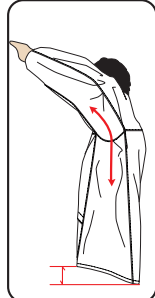

POINT

二重袖

POINT

裾アジャスター

POINT

ウエストゴム仕様
紐により調整可能

POINT

パンツ裾アジャスター
防雪長靴対応で裾巾を
広めに設定
マジックテープにて
調節可能

POINT

シームレスヒップ
圧力・摩擦より傷み易い
お尻部に縫い目を入れない
仕様を採用。

●COLOR (写真は、本体フード装着写真です)

●ブルー

収納袋

◎フード内側アジャスター付き

◎3Dパターン

◎前後差

見える・聞こえる

ヘルメットをかぶったまま、
上着内部への雨の侵入を防ぐ、現場の必需品!

メットインフード

(実用新案登録第3145673号)

襟から
メットインフードを
取り出します。

耳を出すよう頭部に
フードをかぶります。

ヘルメットをかぶる。
視界を遮らず、音が
聞こえ安全です。

※写真の商品はAP1000になります。

※商品の仕様及び価格は予告無く変更する場合があります。
 ※写真と実際の商品とは色が若干異なる場合があります。

●サイズチャート

単位: cm

サイズ	適応身長	胸 廻	胴 廻	股下
S	150 ~ 160	74 ~ 96	70 ~ 85	66
M	160 ~ 170	84 ~ 100	74 ~ 90	68
L	170 ~ 180	90 ~ 104	80 ~ 96	70
LL	175 ~ 185	94 ~ 108	86 ~ 102	72
3L	175 ~ 185	96 ~ 112	92 ~ 108	74
4L	180 ~ 190	100 ~ 116	98 ~ 114	76
5L	185 ~ 195	106 ~ 120	102 ~ 118	78
BLL	175 ~ 185	116 ~ 135	112 ~ 135	72